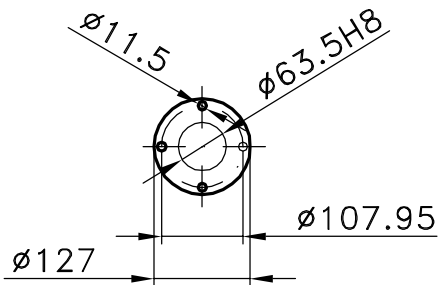

DETALLE BRIDA INVERSOR

MINI-62 con INVERSOR TM-345A					
ASSY MINI-62 & TM-345A GEARBOX					
MATERIAL	TRACTAMENT	ACABAT	PRESENTACIÓ	ESCALA	
				1:10	
DIBUIXAT	VERIFICAT	Tol. GENERAL	DATA CREACIÓ	ULTIMA REVISIÓ	
SOLÉ, S.A.					