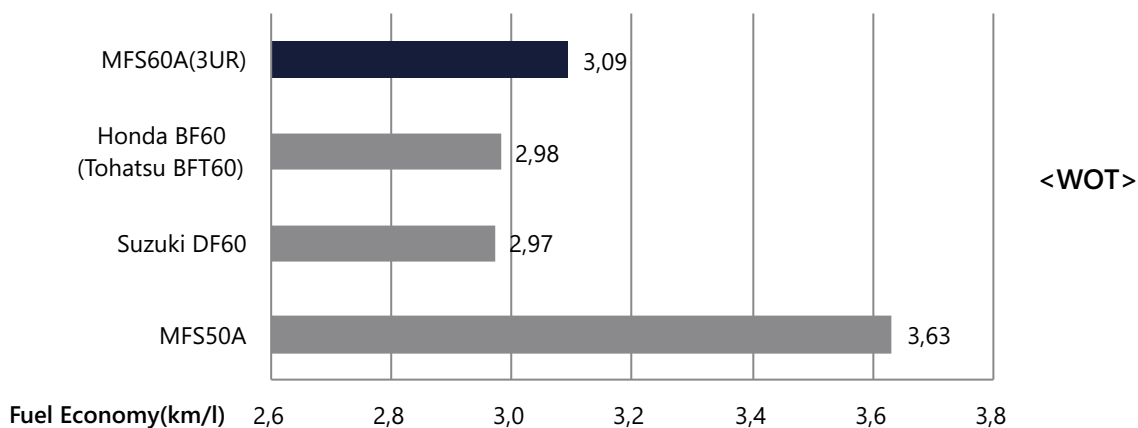

Taloudellinen

Erittäin pieni polttoaineen kulutus

Uusi Tohatsu MFS60A

Tekniset tiedot

	Tohatsu	
	MFS60A	MFS0A
Weight (kg)	L: 98.5	L: 97.0
Cylinder	In-line 3	In-line 3
Valves	SOHC 9 Valves	SOHC 6 Valves
Displacement (cc)	866	866
Bore xStroke (mm)	70 × 75	70 × 75
Compression Ratio	10.5	9.5
Max. Output (kW/rpm range)	44.1/ 5000-6000	36.8/ 5000-6000
PS (hp)	60	50
Family	60 (40-50)	40-50