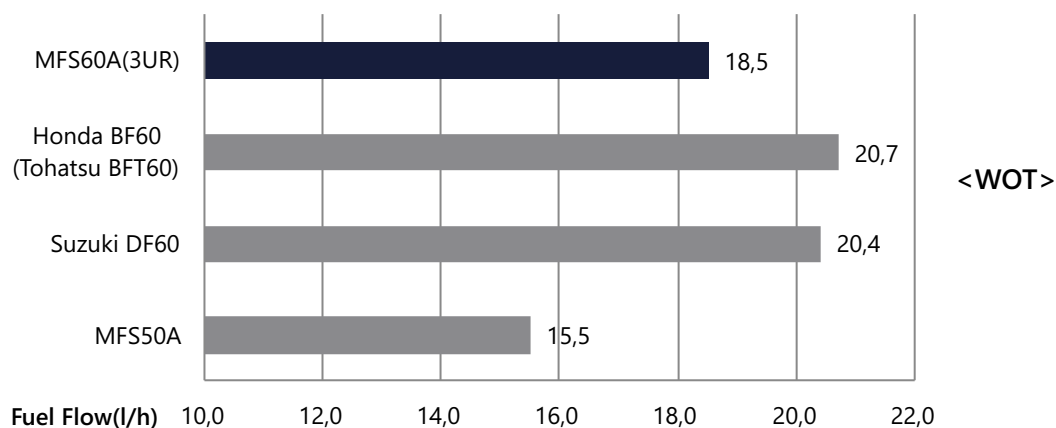

Taloudellinen

Erittäin pieni polttoaineen kulutus

Uusi Tohatsu MFS60A

Tekniset tiedot

	Tohatsu	
	MFS60A	MFS0A
Weight (kg)	L: 98.5	L: 97.0
Cylinder	In-line 3	In-line 3
Valves	SOHC 9 Valves	SOHC 6 Valves
Displacement (cc)	866	866
Bore xStroke (mm)	70 × 75	70 × 75
Compression Ratio	10.5	9.5
Max. Output (kW/rpm range)	44.1/ 5000-6000	36.8/ 5000-6000
PS (hp)	60	50
Family	60 (40-50)	40-50